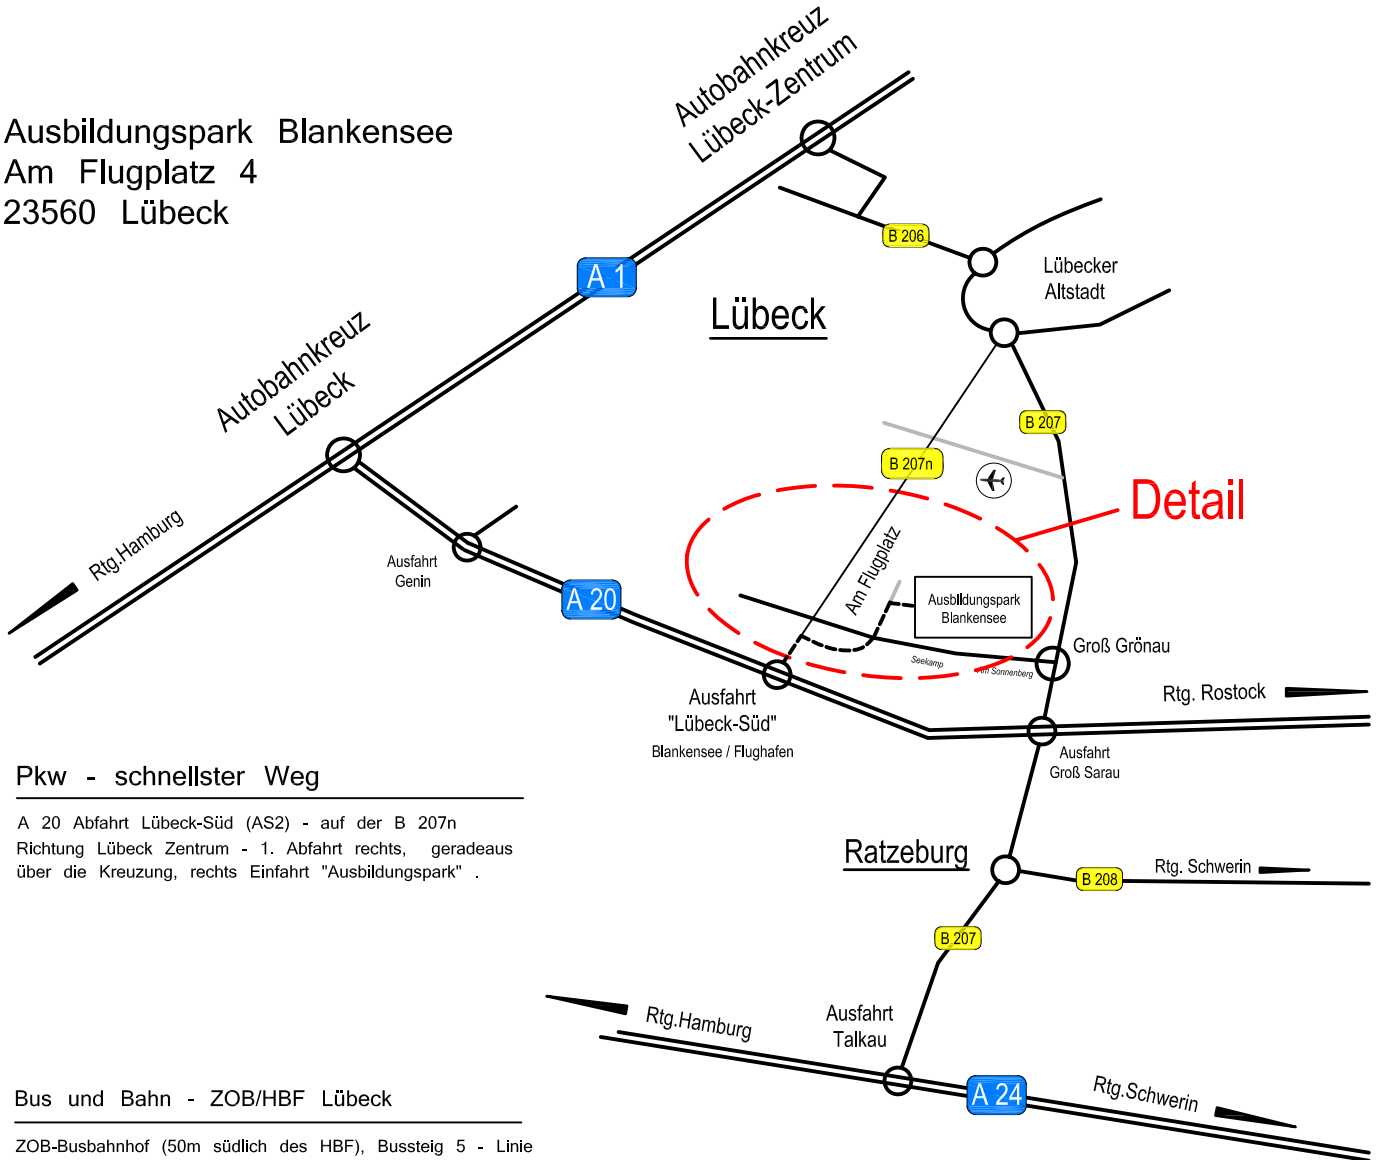

-- Anfahrtsskizze --

Ausbildungspark Blankensee
 Am Flugplatz 4
 23560 Lübeck

Pkw - schnellster Weg

A 20 Abfahrt Lübeck-Süd (AS2) - auf der B 207n
 Richtung Lübeck Zentrum - 1. Abfahrt rechts, geradeaus
 über die Kreuzung, rechts Einfahrt "Ausbildungspark" .

Bus und Bahn - ZOB/HBF Lübeck

ZOB-Busbahnhof (50m südlich des HBF), Bussteig 5 - Linie
 6, Richtung "Ausbildungspark Blankensee" 1. Station nach
 dem Flugplatz aussteigen.

Detail