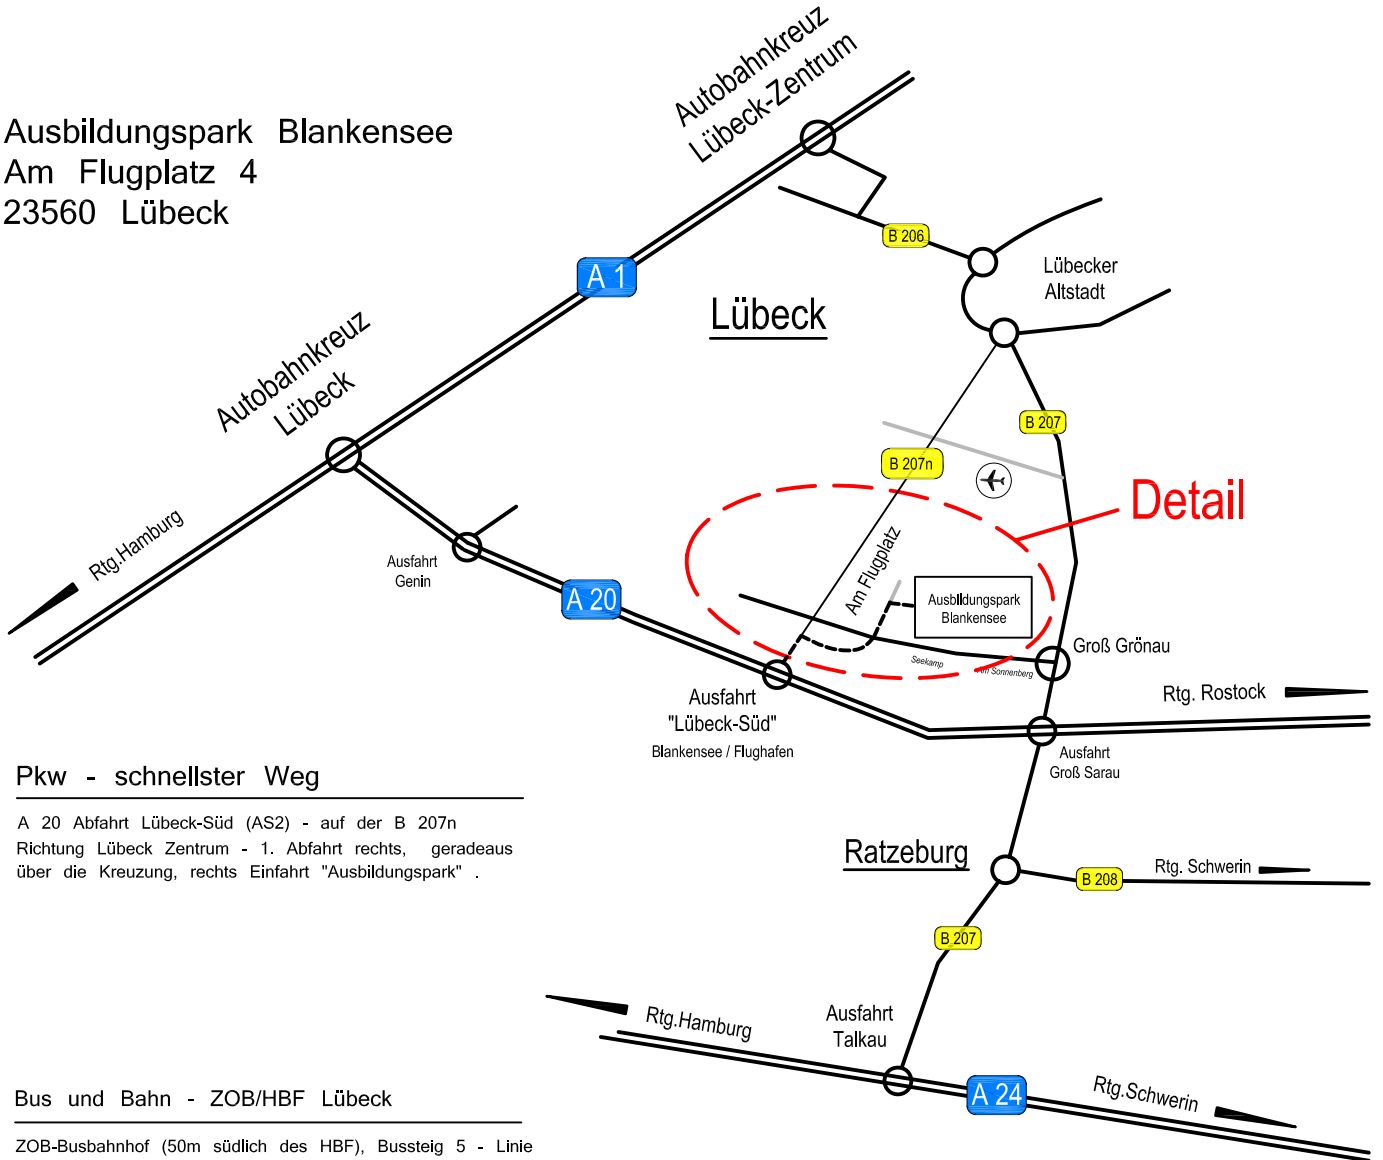

-- Anfahrtsskizze --

Ausbildungspark Blankensee  
 Am Flugplatz 4  
 23560 Lübeck

Pkw - schnellster Weg

A 20 Abfahrt Lübeck-Süd (AS2) - auf der B 207n  
 Richtung Lübeck Zentrum - 1. Abfahrt rechts, geradeaus  
 über die Kreuzung, rechts Einfahrt "Ausbildungspark" .

Bus und Bahn - ZOB/HBF Lübeck

ZOB-Busbahnhof (50m südlich des HBF), Bussteig 5 - Linie  
 6, Richtung "Ausbildungspark Blankensee" 1. Station nach  
 dem Flugplatz aussteigen.

**Detail**